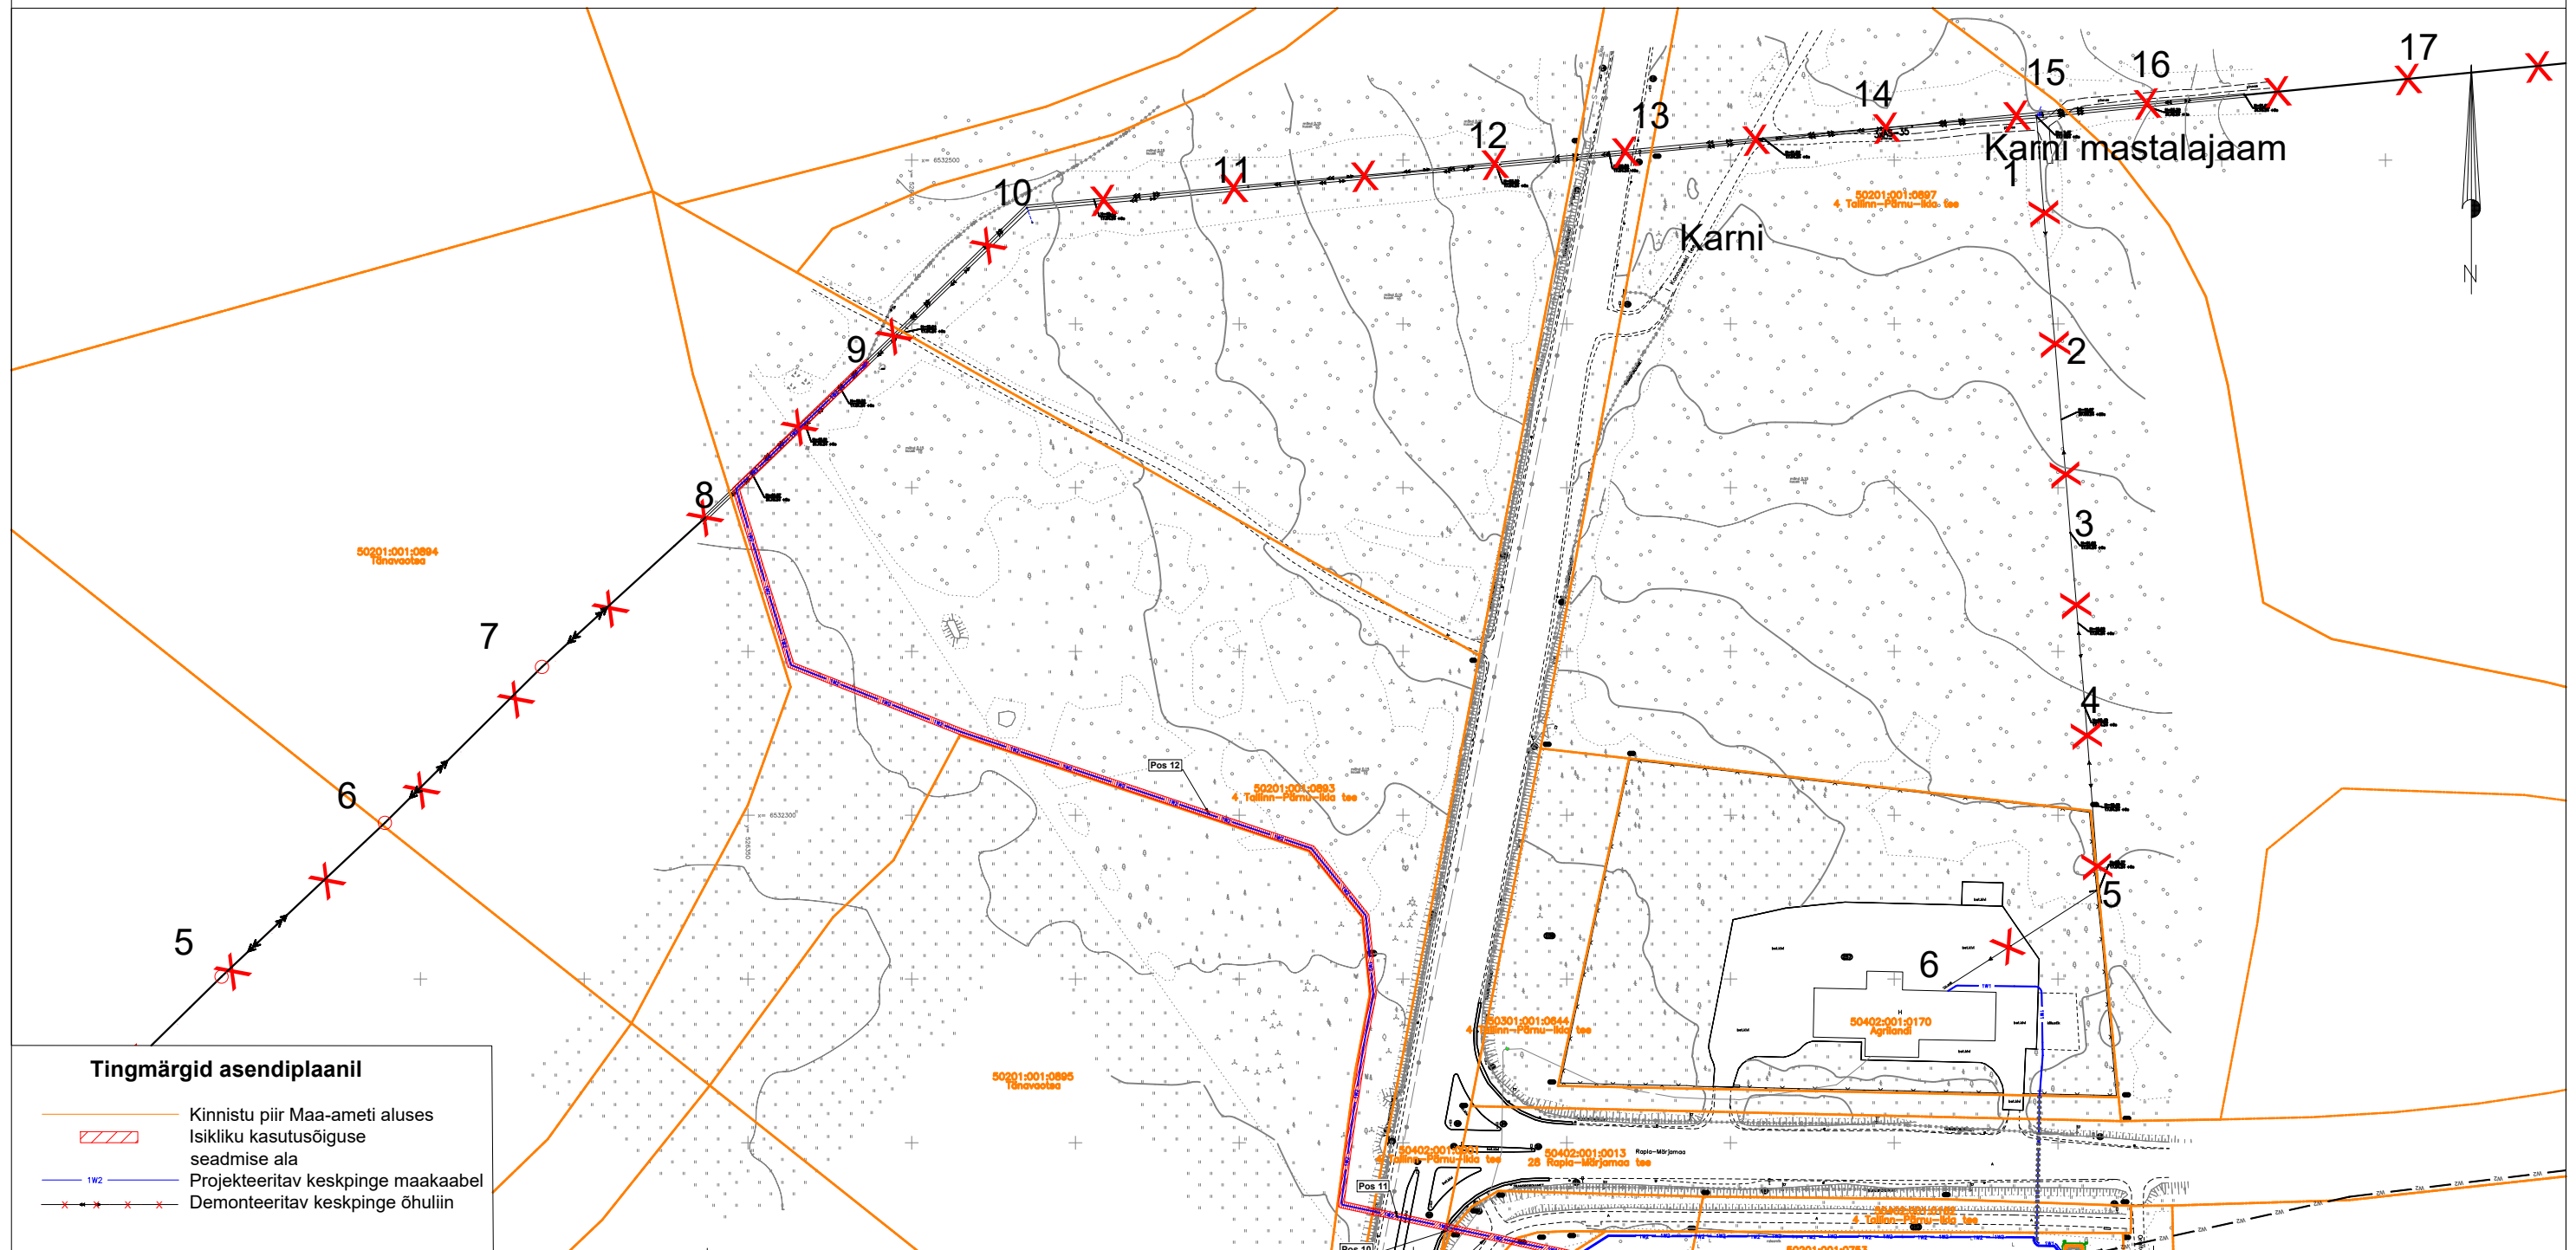

ISIKLIKU KASUTUSÕIGUSE SEADMISE PLAAN

Kasutusala pos nr. (plaanil)	Kinnistu registriosa number	Katastriüksse tunnus, nimi ja sihtotstarve	Ala pindala ruutmeetrites m ²	Tellija: 
Pos 12	25889250	50201:001:0893 4 Tallinn-Pärnu-Ikla tee Transpordimaa 100%	764 m ²	Töövõtja:  Projekt: IP7602 Märjamaa-Ringuta II etapp keskpinge võrgu parendamine, Orgita küla, Märjamaa vald, Rapla maakond Töö nr: ENS-25-052 Mõõtkava: 1:2000 (A3) Plaani koostas: Egle Ninep-Kaselt egle.ninep@enersense.com +372 5597 1898